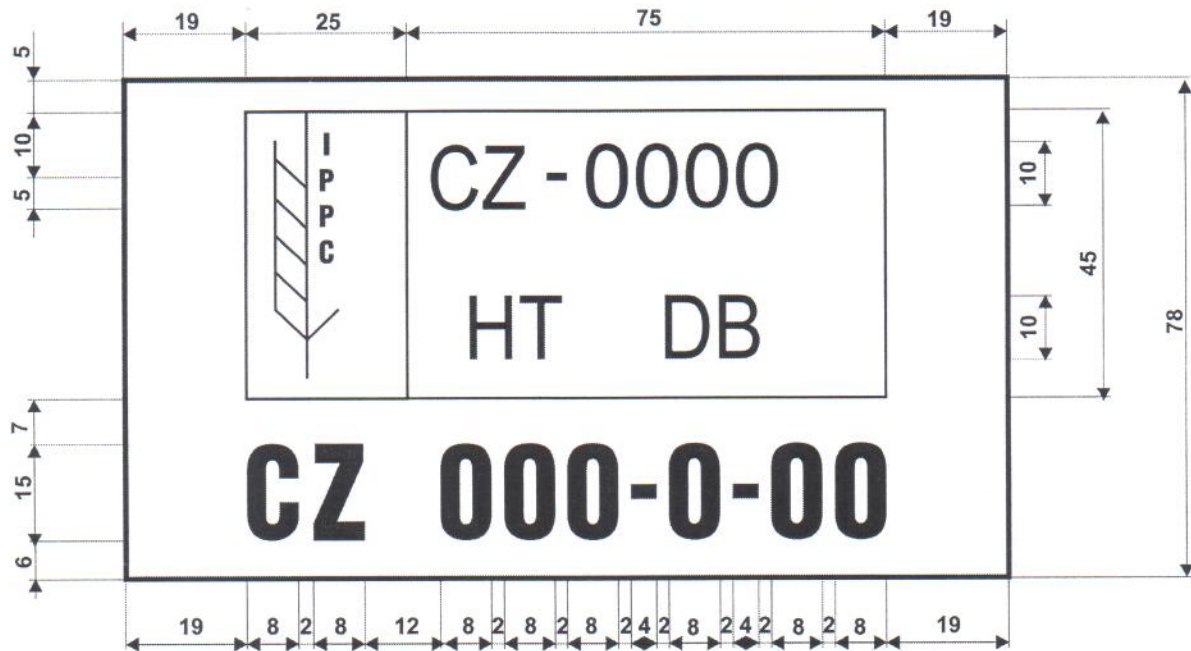

RAZIDLO - KÓD VÝROBCU EUR PALIET
 na označovanie stredného klátika so znakom tepelného ošetrenia IPPC

RAZIDLO - KÓD OPRAVÁRA EUR PALIET
 na označovanie stredného klátika